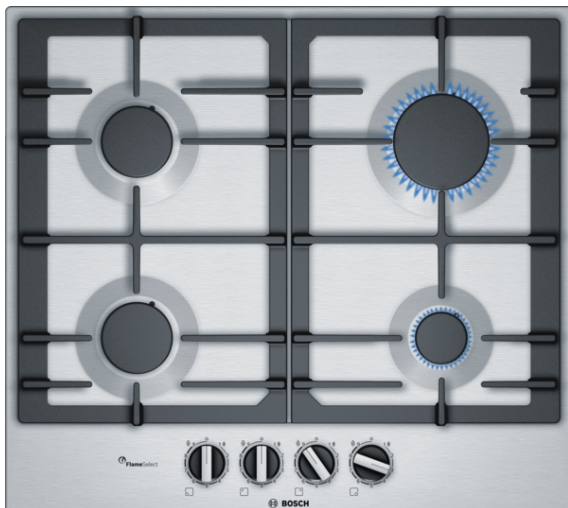

Serie | 6 котлони
PCR6A5B90
**Газов готварски плот,
неръждаема стомана, 60 см**

-
-
-

Техническа информация

име/семејство на продукта :	gas hob w integrated controls
Вид монтаж :	Вграден
източник на енергија :	Газ
број зони за готвене, използвани едновременно :	4
р-ри на нишата за монтаж (В x Ш x Д) :	45 x 560-562 x 480-492
широчина на продукта (mm) :	582
размери на уреда (mm) :	45 x 582 x 520
размери на опакован уред (В x Ш x Д) (mm) :	138 x 650 x 585
Нето тегло (kg) :	10,0
брuto тегло (kg) :	11,0
индикатор на остатъчната топлина :	без
местоположение на панела за управление :	Предна част на плот
материал на основната повърхност :	неръждаема стомана
цвет на повърхността :	неръждаема стомана
цвет на рамката :	неръждаема стомана
сертификати за одобрение :	CE
Дължина на захранващия кабел (cm) :	100
EAN код :	4242002837468
мощност на електрическата връзка (W) :	1
мощност на връзката с газта (W) :	7500
Енергия (A) :	3
напрежение :	220-240
честота (Hz) :	50; 60

4 242002 837468

Serie | 6 котлони**PCR6A5B90****Газов готварски плот, неръждаема стомана, 60 см****Дизайн**

- неръждаема стомана

Удобство

- FlameSelect
- Запалване с една ръка
- Чугунени поставки за съдове

Серие | 6 котлони
РСР6А5В90
Газов готварски плот, неръждаема стомана, 60 см
